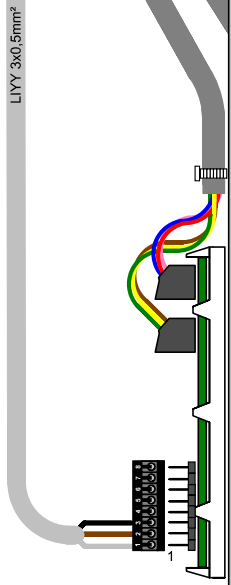

Leitungsquerschnitt (bauseitige Leitung)	
bis Länge	Querschnitt
10 m	0,5 mm <sup>2</sup>
40 m	0,75 mm <sup>2</sup>
50 m	1,0 mm <sup>2</sup>
75 m	1,5 mm <sup>2</sup>
125 m	2,5 mm <sup>2</sup>

Kabelübergang(27719)

G-U Leitung (im Anbauset enthalten)

Legende LIYY 3x0,5mm<sup>2</sup>

Pin 1	gr	-VCC (GND)
Pin 2	br	+VCC
Pin 3	sw	Steuerimpuls

G-U Leitung

br	+ VCC
gr	- GND
sw	+ Freigabe

Farbcode Adernfarben

Schwarz	sw
Braun	br
Rot	rt
Orange	or
Gelb	ge
Grün	gn
Blau	bl
Violett	vi
Grau	gr
Weiß	ws
Rosa	rs

Änderungen		Name	Datum	Bezeichnung: G.U. Security Automatic+ Kabelübergang 8 pol.
Name	Datum	gez.:	sle	
		gepr.:	to	12.08.2016
				Versions-Nr.: 1.0