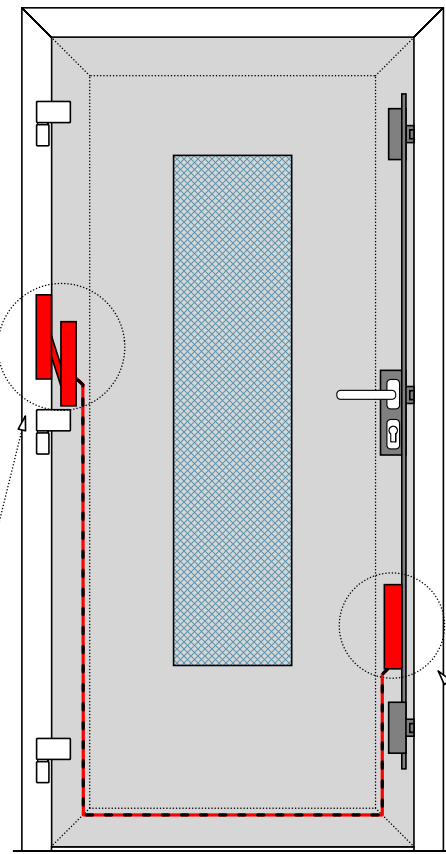

Leitungsquerschnitt (bauseitige Leitung)	
bis Länge	Querschnitt
10 m	0,5 mm <sup>2</sup>
40 m	0,75 mm <sup>2</sup>
50 m	1,0 mm <sup>2</sup>
75 m	1,5 mm <sup>2</sup>
125 m	2,5 mm <sup>2</sup>

Kabelübergang(27719)

G-U Leitung (im Anbauset enthalten)

Legende LIYY 3x0,5mm<sup>2</sup>

Pin 1	gr	-VCC (GND)
Pin 2	br	+VCC
Pin 3	sw	Steuerimpuls

G-U Leitung

br	+ VCC
gr	- GND
sw	+ Freigabe

Farbcode Adernfarben

Schwarz	sw
Braun	br
Rot	rt
Orange	or
Gelb	ge
Grün	gn
Blau	bl
Violett	vi
Grau	gr
Weiß	ws
Rosa	rs