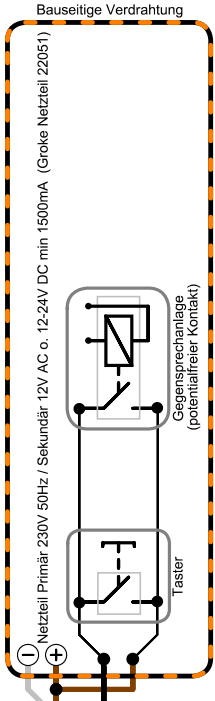

Leitungsquerschnitt (bauseitige Leitung)	
bis Länge	Querschnitt
10 m	0,5 mm <sup>2</sup>
40 m	0,75 mm <sup>2</sup>
50 m	1,0 mm <sup>2</sup>
75 m	1,5 mm <sup>2</sup>
125 m	2,5 mm <sup>2</sup>

Kabelübergang(27719)

G-U Leitung (im Anbauset enthalten)

Legende LIYY 3x0,5mm<sup>2</sup>

Pin 1	gr	-VCC (GND)
Pin 2	br	+VCC
Pin 3	sw	Steuerimpuls

G-U Leitung

br	+ VCC
gr	- GND
sw	+ Freigabe

Farbcode Adernfarben

Schwarz	sw
Braun	br
Rot	rt
Orange	or
Gelb	ge
Grün	gn
Blau	bl
Violett	vi
Grau	gr
Weiß	ws
Rosa	rs

Änderungen		Name	Datum	Bezeichnung: G.U. Security Automatic+ Kabelübergang 8 pol.
Name	Datum	gez.:	sle	
		gepr.:	to	12.08.2016
				Versions-Nr.: 1.0